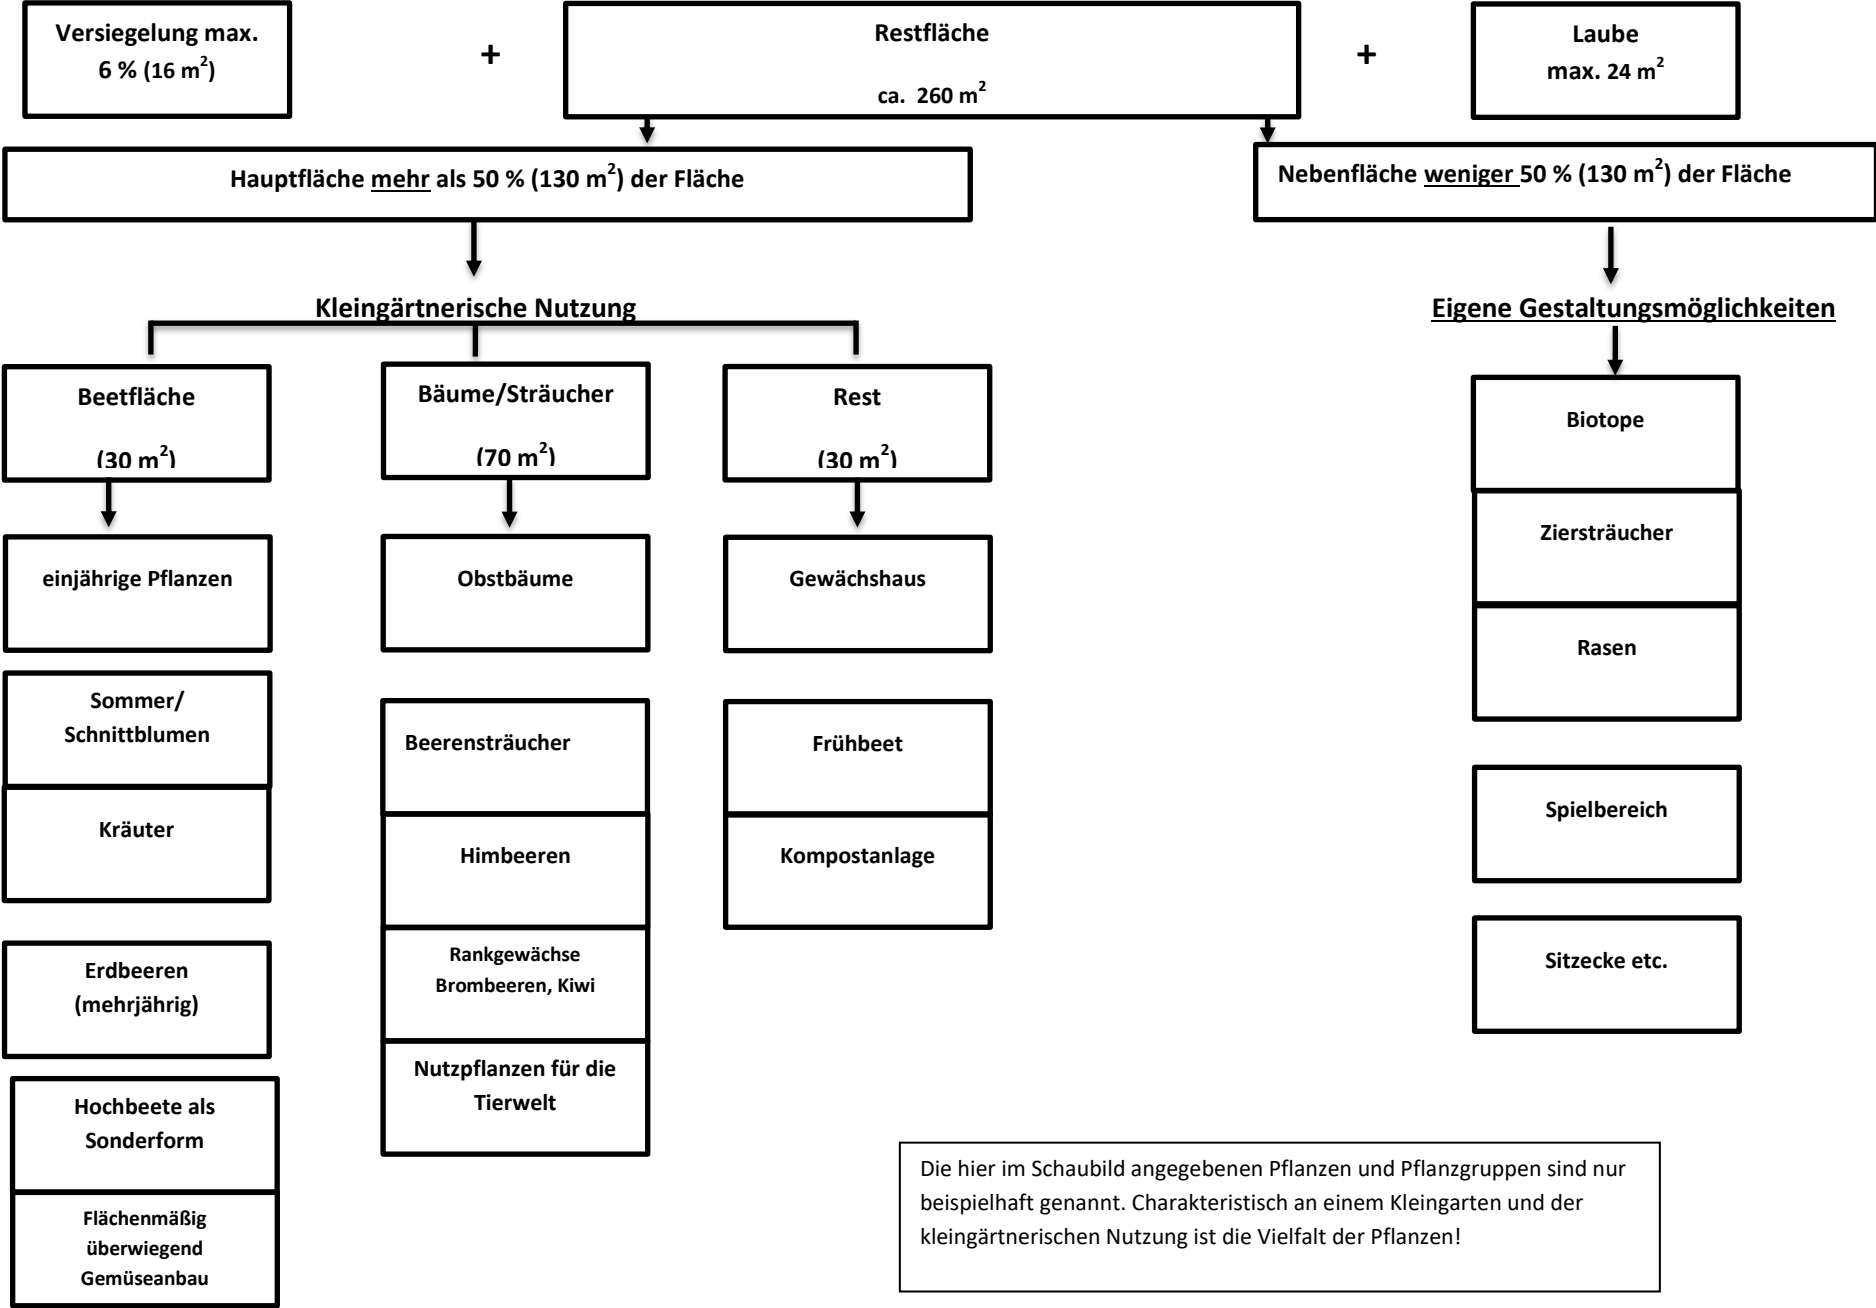

Kleingärtnerischen Nutzung

Beispiel Kleingarten mit einer Grundfläche von 300 m²

Die hier im Schaubild angegebenen Pflanzen und Pflanzgruppen sind nur beispielhaft genannt. Charakteristisch an einem Kleingarten und der kleingärtnerischen Nutzung ist die Vielfalt der Pflanzen!

Kleingärtnerischen Nutzung